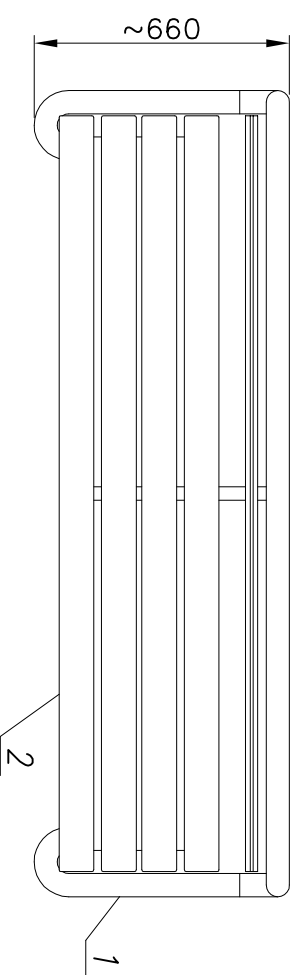

MALOWANIE:

PAINTING

POWŁOKA ANTYKOROZYJNA (ANTICORROSIIVE PAINT)
KOLOR (COLOUR):
NOGI (LEGS) – RAL 7021
DESKI (BOARDS) – MAHOŃ (MAHOGANY)

Nr	Nazwa elementu/Element	Materiał/material	Ilość quantity	uwagi notes
2	Deski / Boards	drewno/wood	6	
1	Nogi / Legs	stal/steel (S235)	2	

produkt/product

LA3

skala/scale

1:20

arkusz/sheet

A4

tolerancja/tolerance: +/- 20mm