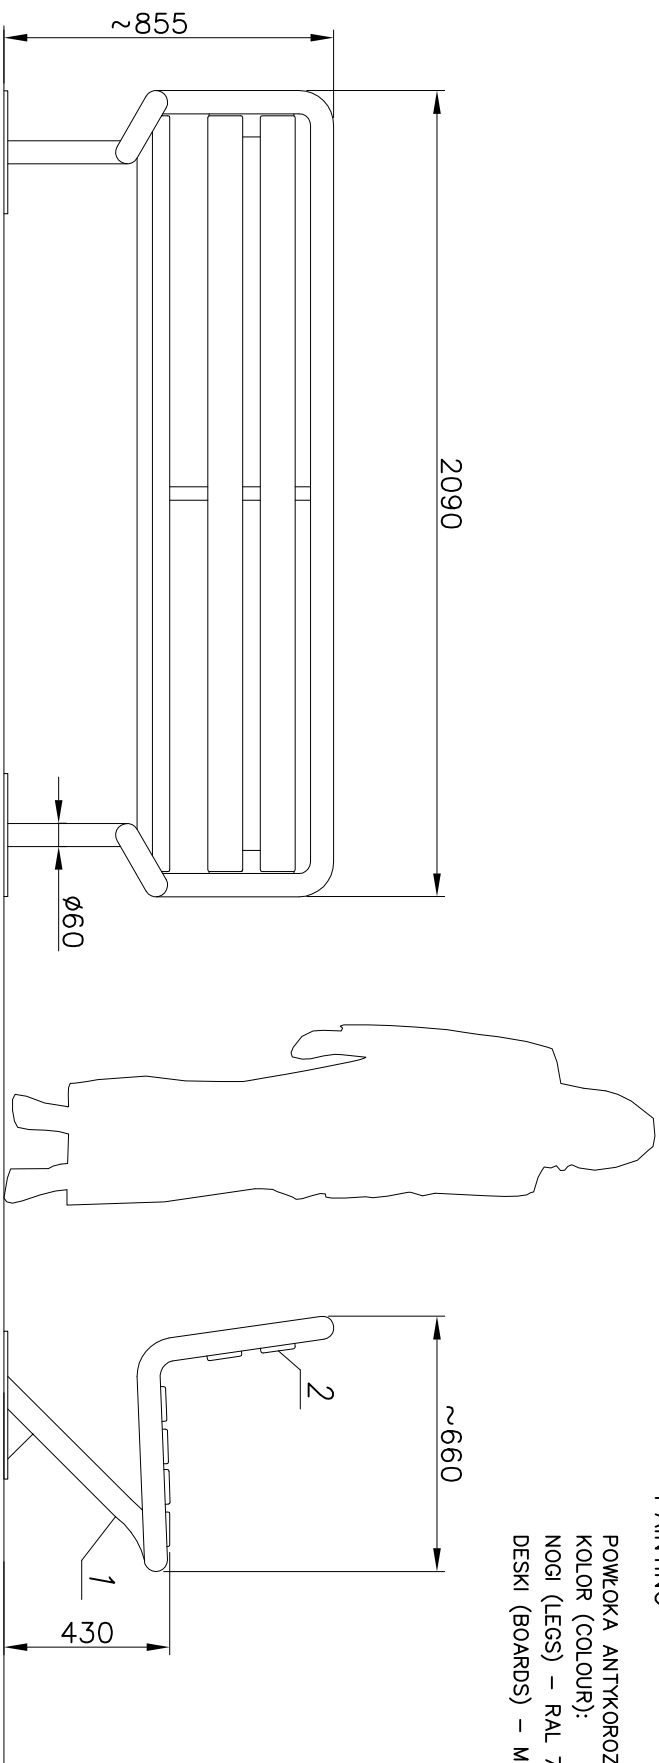

MALOWANIE:

PAINTING

POWŁOKA ANTYKOROZYJNA (ANTICORROSIIVE PAINT)
KOLOR (COLOUR):
NOGI (LEGS) – RAL 7021
DESKI (BOARDS) – MAHOŃ (MAHOGANY)

Nr	Nazwa elementu/Element	Materiał/material	Ilość quantity	uwagi notes
2	Deski / Boards	drewno/wood	6	
1	Nogi / Legs	stal/steel (S235)	2	

produkt/product

LA3

skala/scale

1:20

arkusz/sheet

A4

tolerancja/tolerance: +/- 20mm